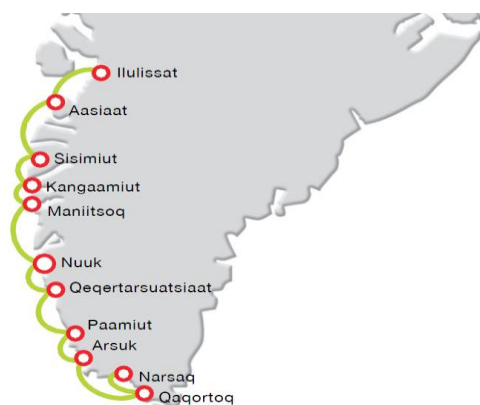

Sarfaq Ittuk 2012

3. - 9. januar

		ankomst	afgang
Nuuk	Tirsdag		09:00
Qeqertarsuatsiaat		16:30	16:45
Paamiut		23:30	23:59
Qaqortoq	Onsdag	15:00	19:00
Narsaq		21:00	21:30
Kangilinguit	Torsdag	07:00	07:15
Paamiut		15:30	16:00
Qeqertarsuatsiaat		23:00	23:15
Nuuk	Fredag	07:30	21:00
Maniitsoq	Lørdag	07:30	08:00
Sisimiut		18:30	
Sisimiut	Søndag		11:00
Maniitsoq		21:30	22:30
Nuuk	Mandag	08:30	