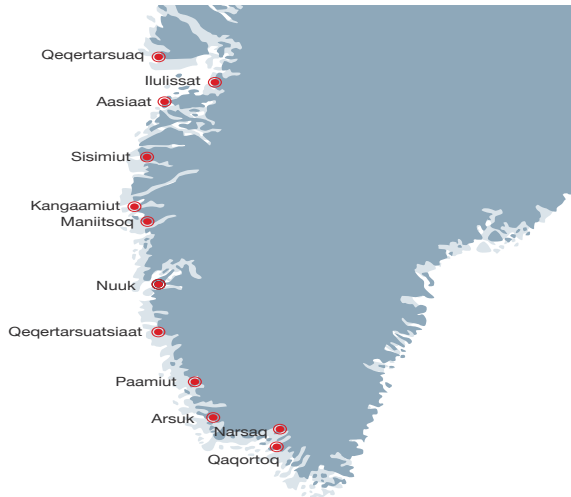

Sarfaq Ittuk 2023

ARCTIC UMIQAQ LINE

March 17 - April 28

		Ankomst	Afgang
Nuuk	Friday		21.00
Maniitsoq	Saturday	07.00	07.30
Kangaamiut		11.00	11.15
Sisimiut		19.00	
Sisimiut	Monday		10.00
Kangaamiut		17.45	18.00
Maniitsoq		21.30	22.00
Nuuk	Tuesday	07.00	09.00
Qeqertarsuatsiaat		16.30	16.45
Paamiut		23.45	23.59
Arsuk	Wednesday	06.45	07.00
Qaqortoq		16.00	19.00
Narsaq		21.00	21.30
Arsuk	Thursday	06.45	07.00
Paamiut		14.00	14.30
Qeqertarsuatsiaat		22.15	22.30
Nuuk	Friday	07.30	