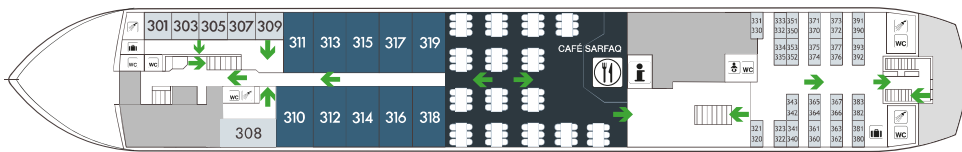

M/S SARFAQ ITTUK

5

4

3

2

1

■ Parnaartartut / Kahytter / Cabins

■ Ammannartut / Liggepladser / Couchettes

■ Iersimaafiit / Opholdsarealer / Saloons

➔ Qimaaffissat / Flugtvej / Escape route

🚪 Katersuuttarfik / Samlingssted / Muster station

M/S SARFAQ ITTUK

5

4

3

2

1

■ Parnaartartut / Kahytter / Cabins

■ Ammannartut / Liggepladser / Couchettes

■ Isersimaafiit / Opholdsarealer / Saloons

➔ Qimaaffissat / Flugtvej / Escape route

■ Katersuuttarfik / Samlingssted / Muster station